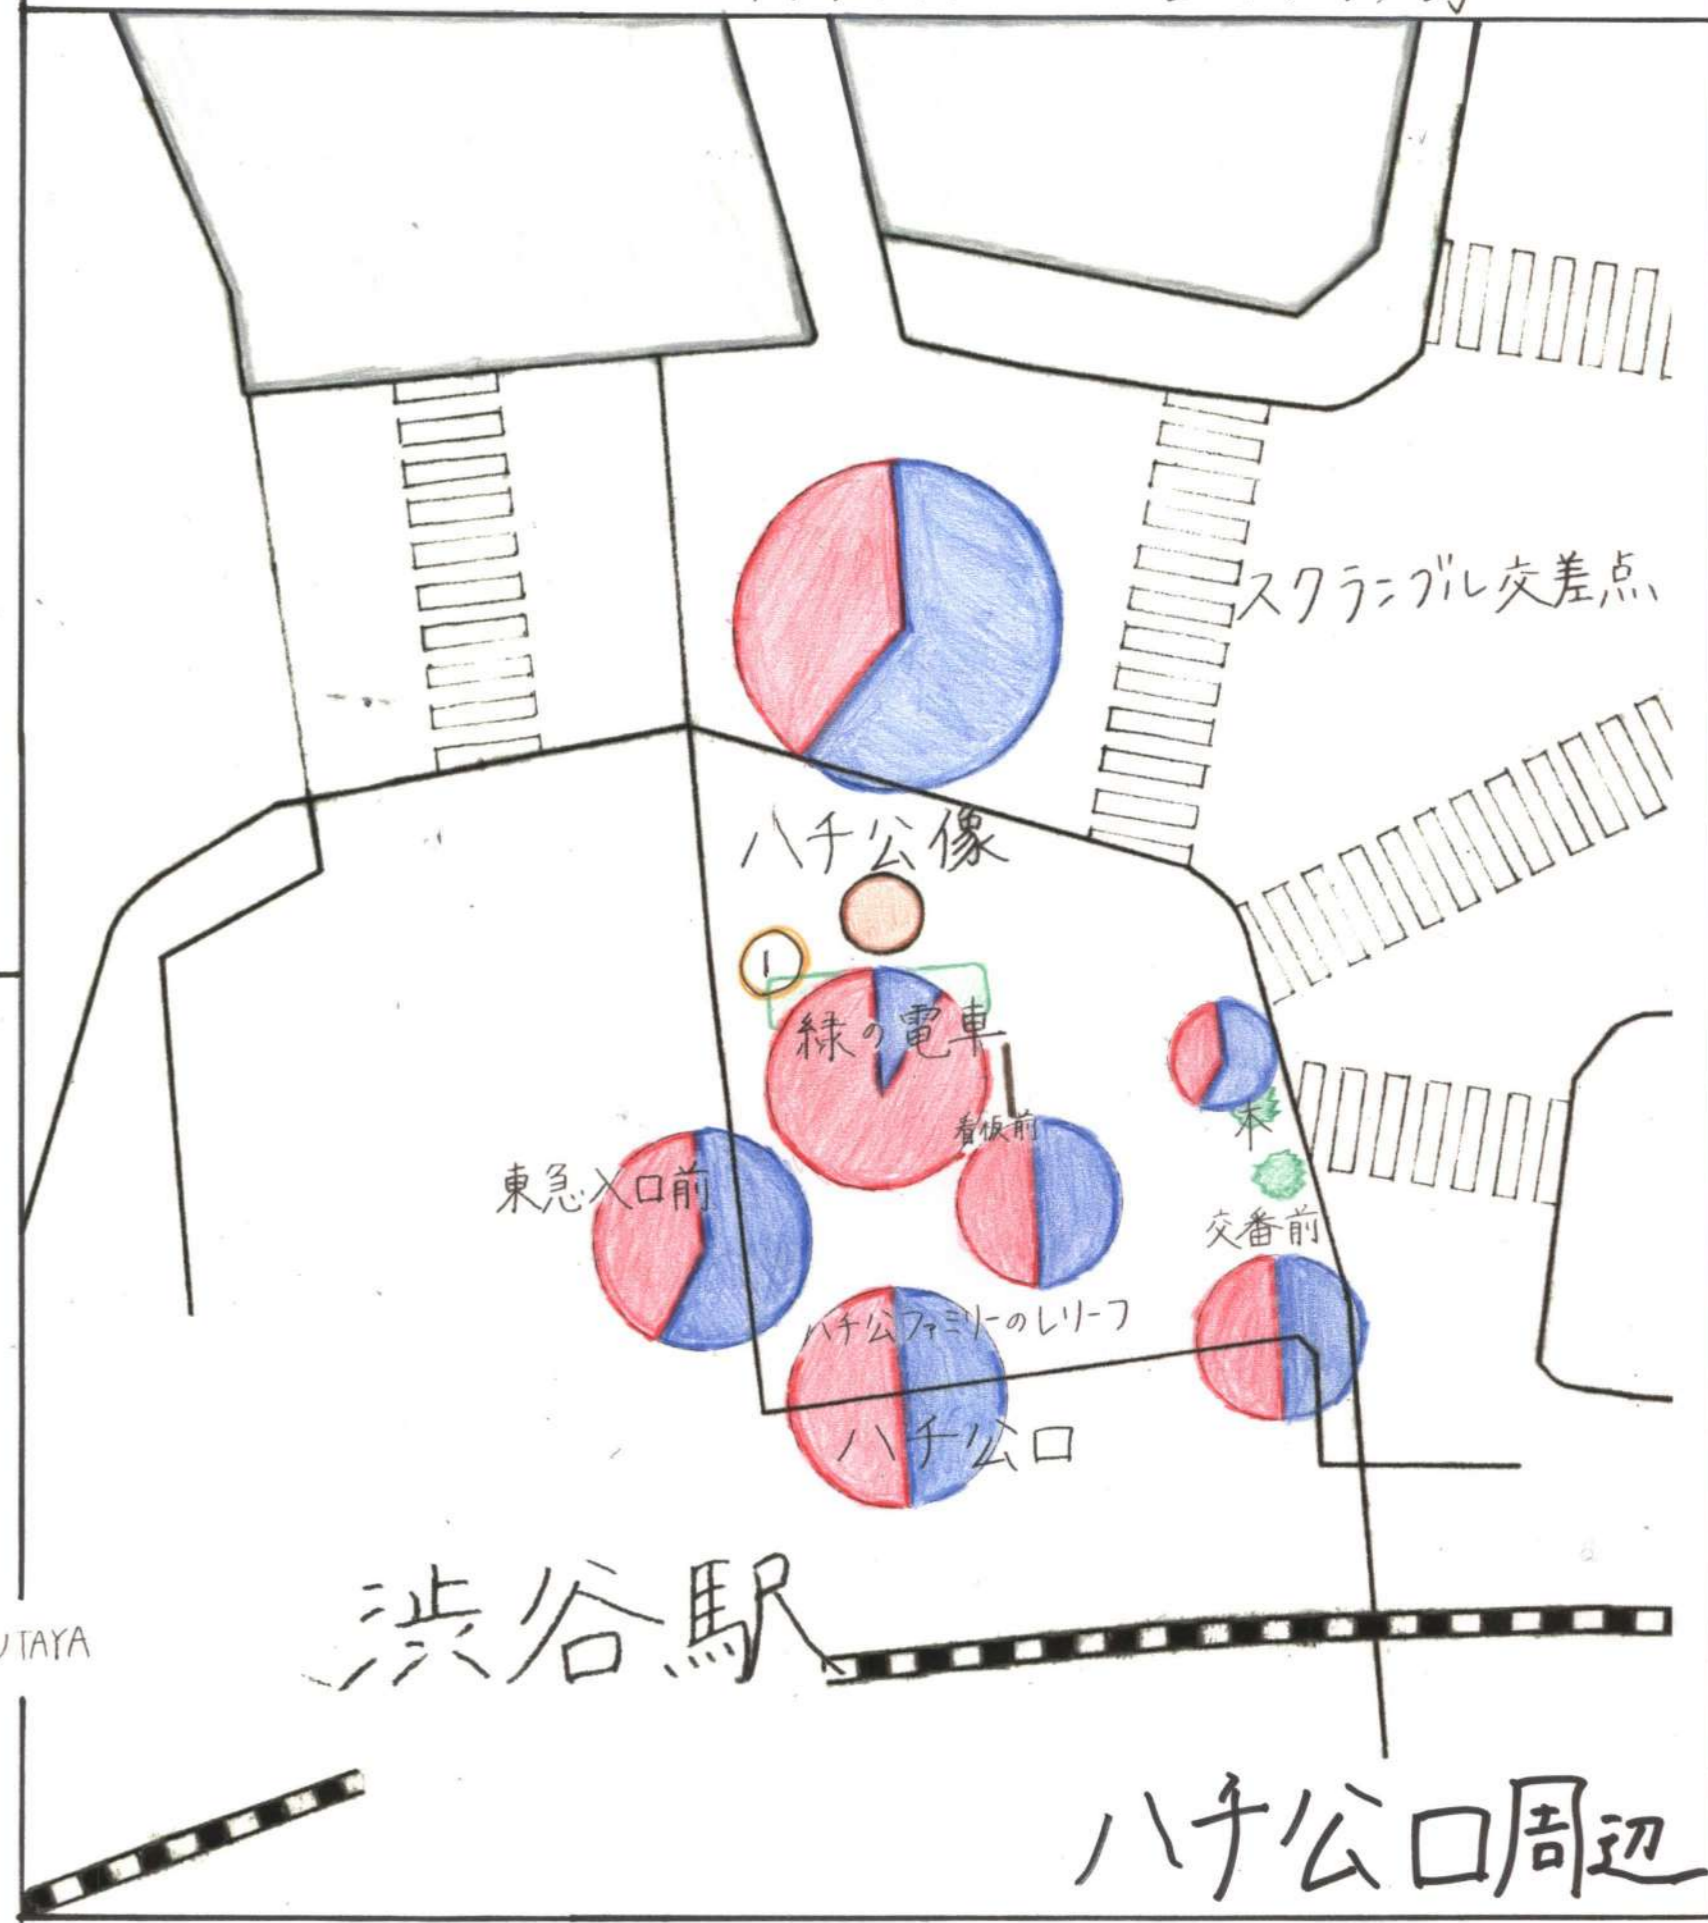

# いつまで待つんだ ハチ公マップ

17N1025 片岡綾菜  
17N1057 関根実乃梨  
17N1103 三好沙季

- ① ヒカリエ 緑の電車 周辺  
女性が多く、女性を対象とした施設・キャラクターが目印となる
- ② 西口  
メインの施設が99いハチ公口に人が多くわがりがらい → 西口で待ち合わせの人が見受けられた
- ③ 東口  
新たな施設が建設中の東口で待ち合わせも増えると推測される