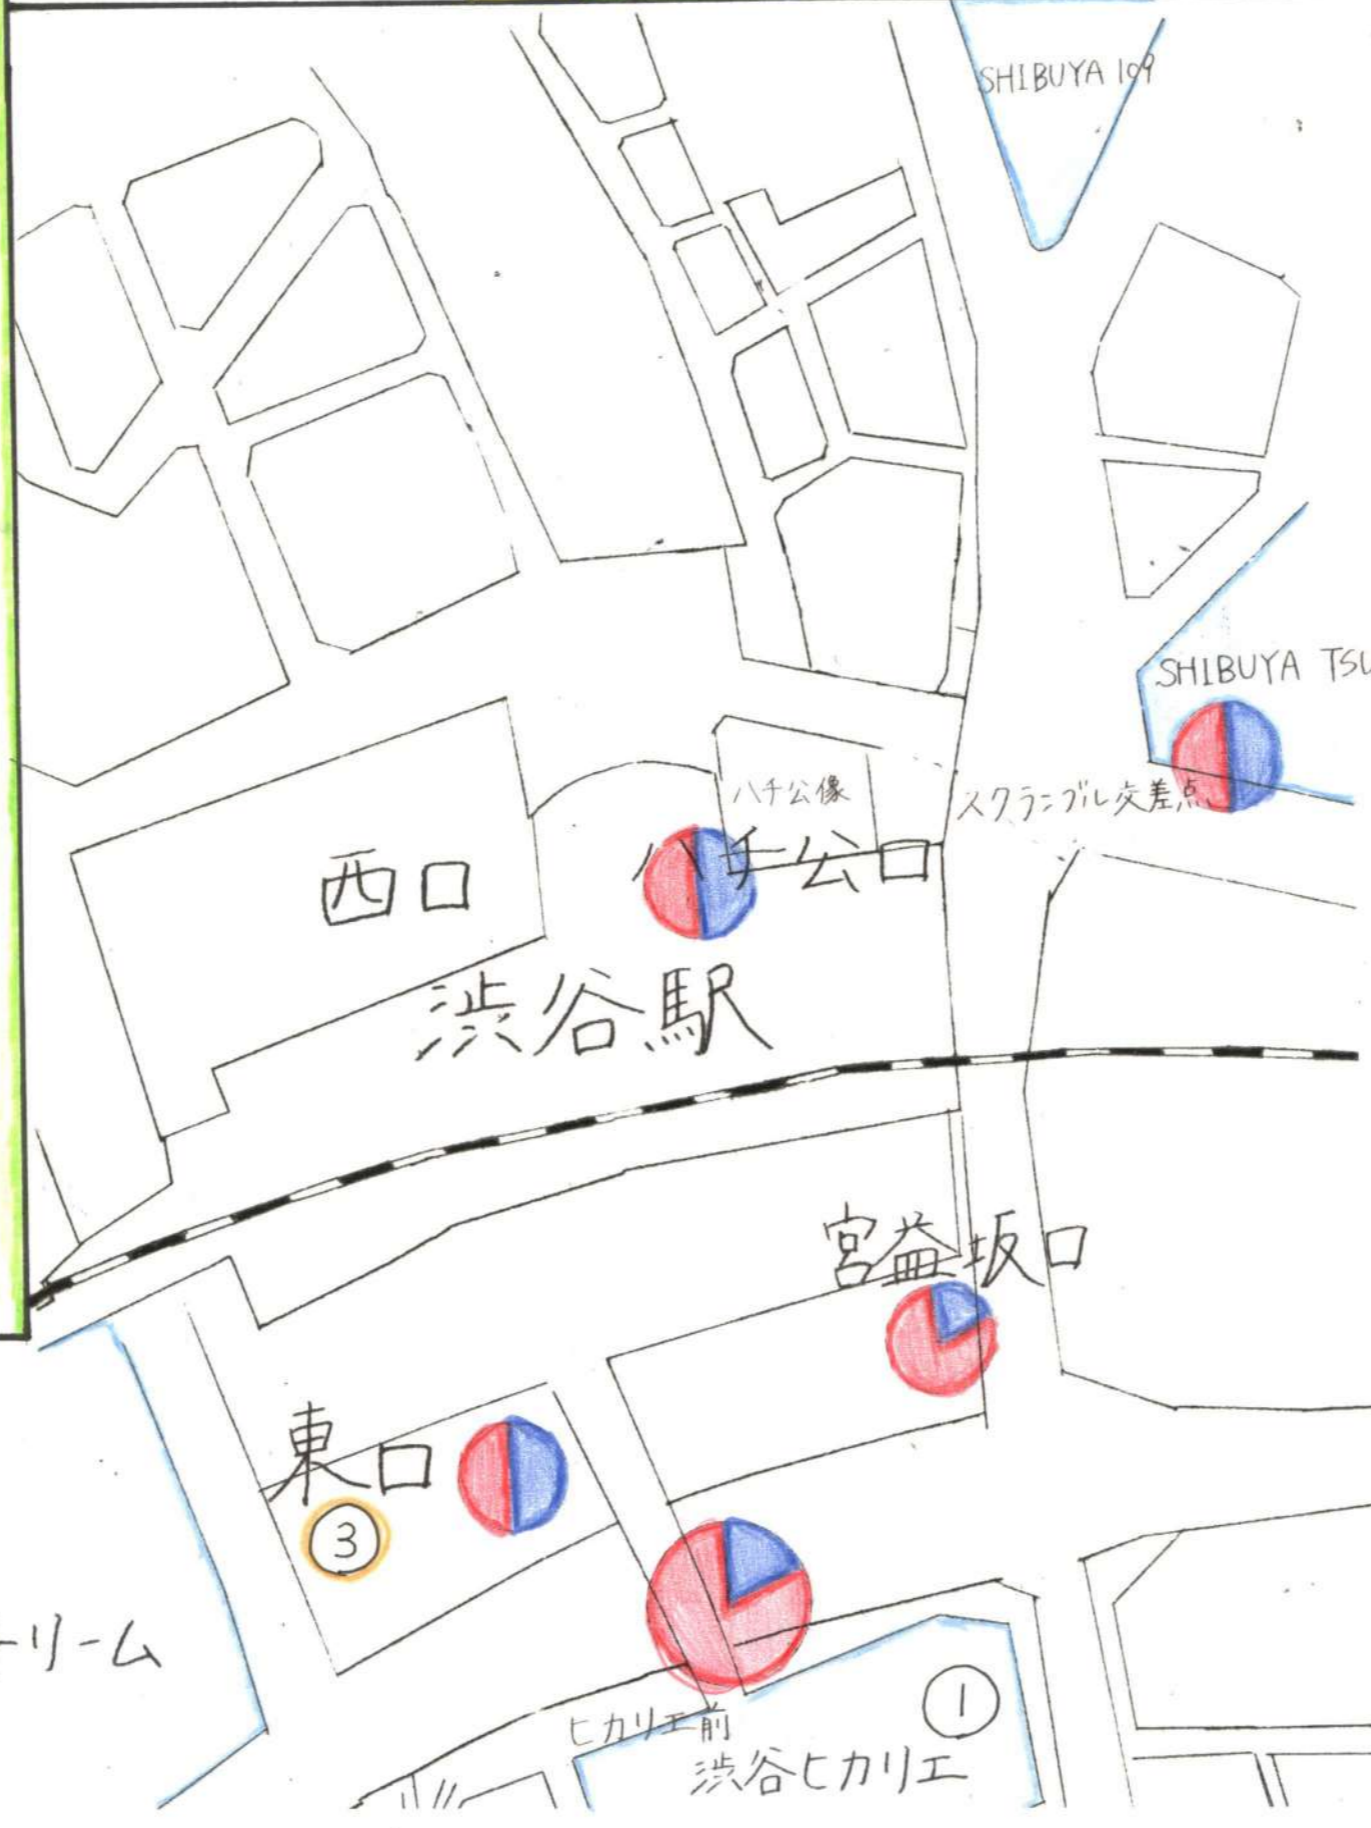

# いつまで待つんだ ハチ公マップ

17N1025 片岡綾菜  
17N1057 関根実乃梨  
17N1103 三好沙季

- ① ヒカリエ 緑の電車 周辺  
女性が多く、女性を対象とした施設・キャラクターが目印となる
- ② 西口  
メインの施設が99いハチ公口に人が多くわがりがらい → 西口で待ち合わせの人が見受けられた
- ③ 東口  
新たな施設が建設中の東口で待ち合わせも増えると推測される