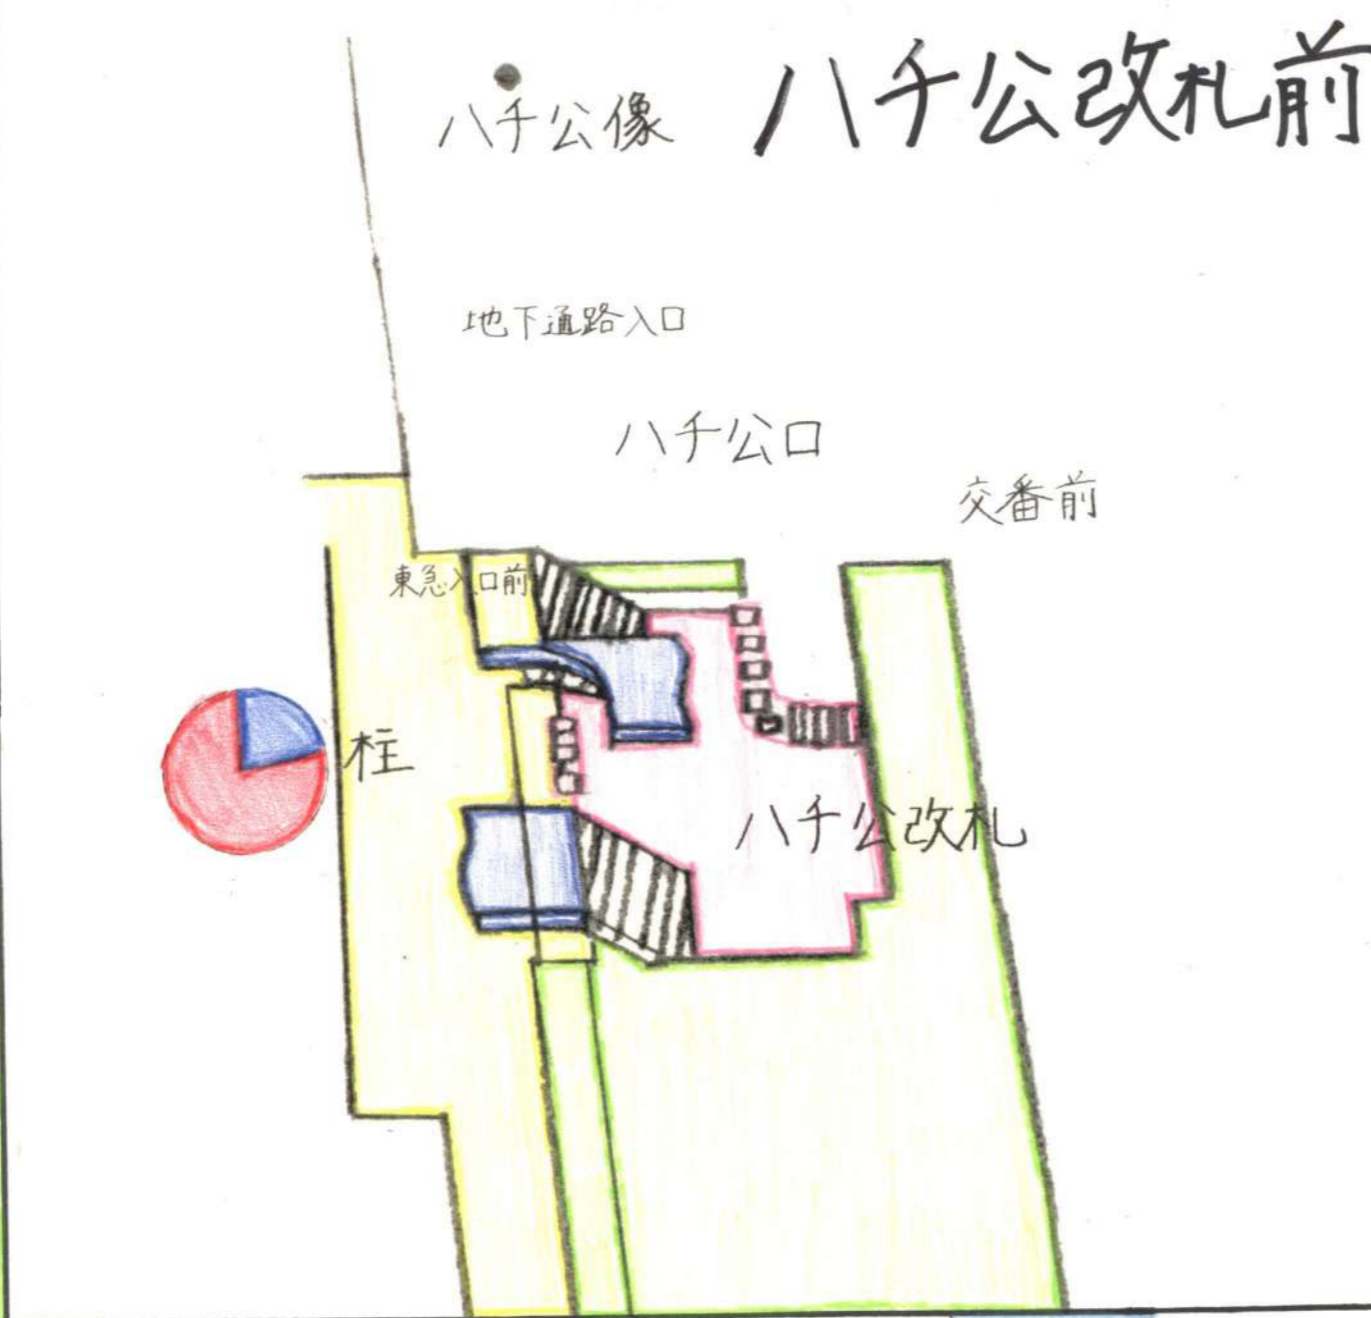

# いつまで待つんだ ハチ公マップ

17N1025 片岡綾菜  
17N1057 関根実乃梨  
17N1103 三好沙季

- ① ヒカリエ 緑の電車 周辺  
女性が多く、女性を対象とした施設・キャラクターが目印となる
- ② 西口  
メインの施設が99いハチ公口に人が多くわがりがらい → 西口で待ち合わせの人が見受けられた
- ③ 東口  
新たな施設が建設中の東口で待ち合わせも増えると推測される