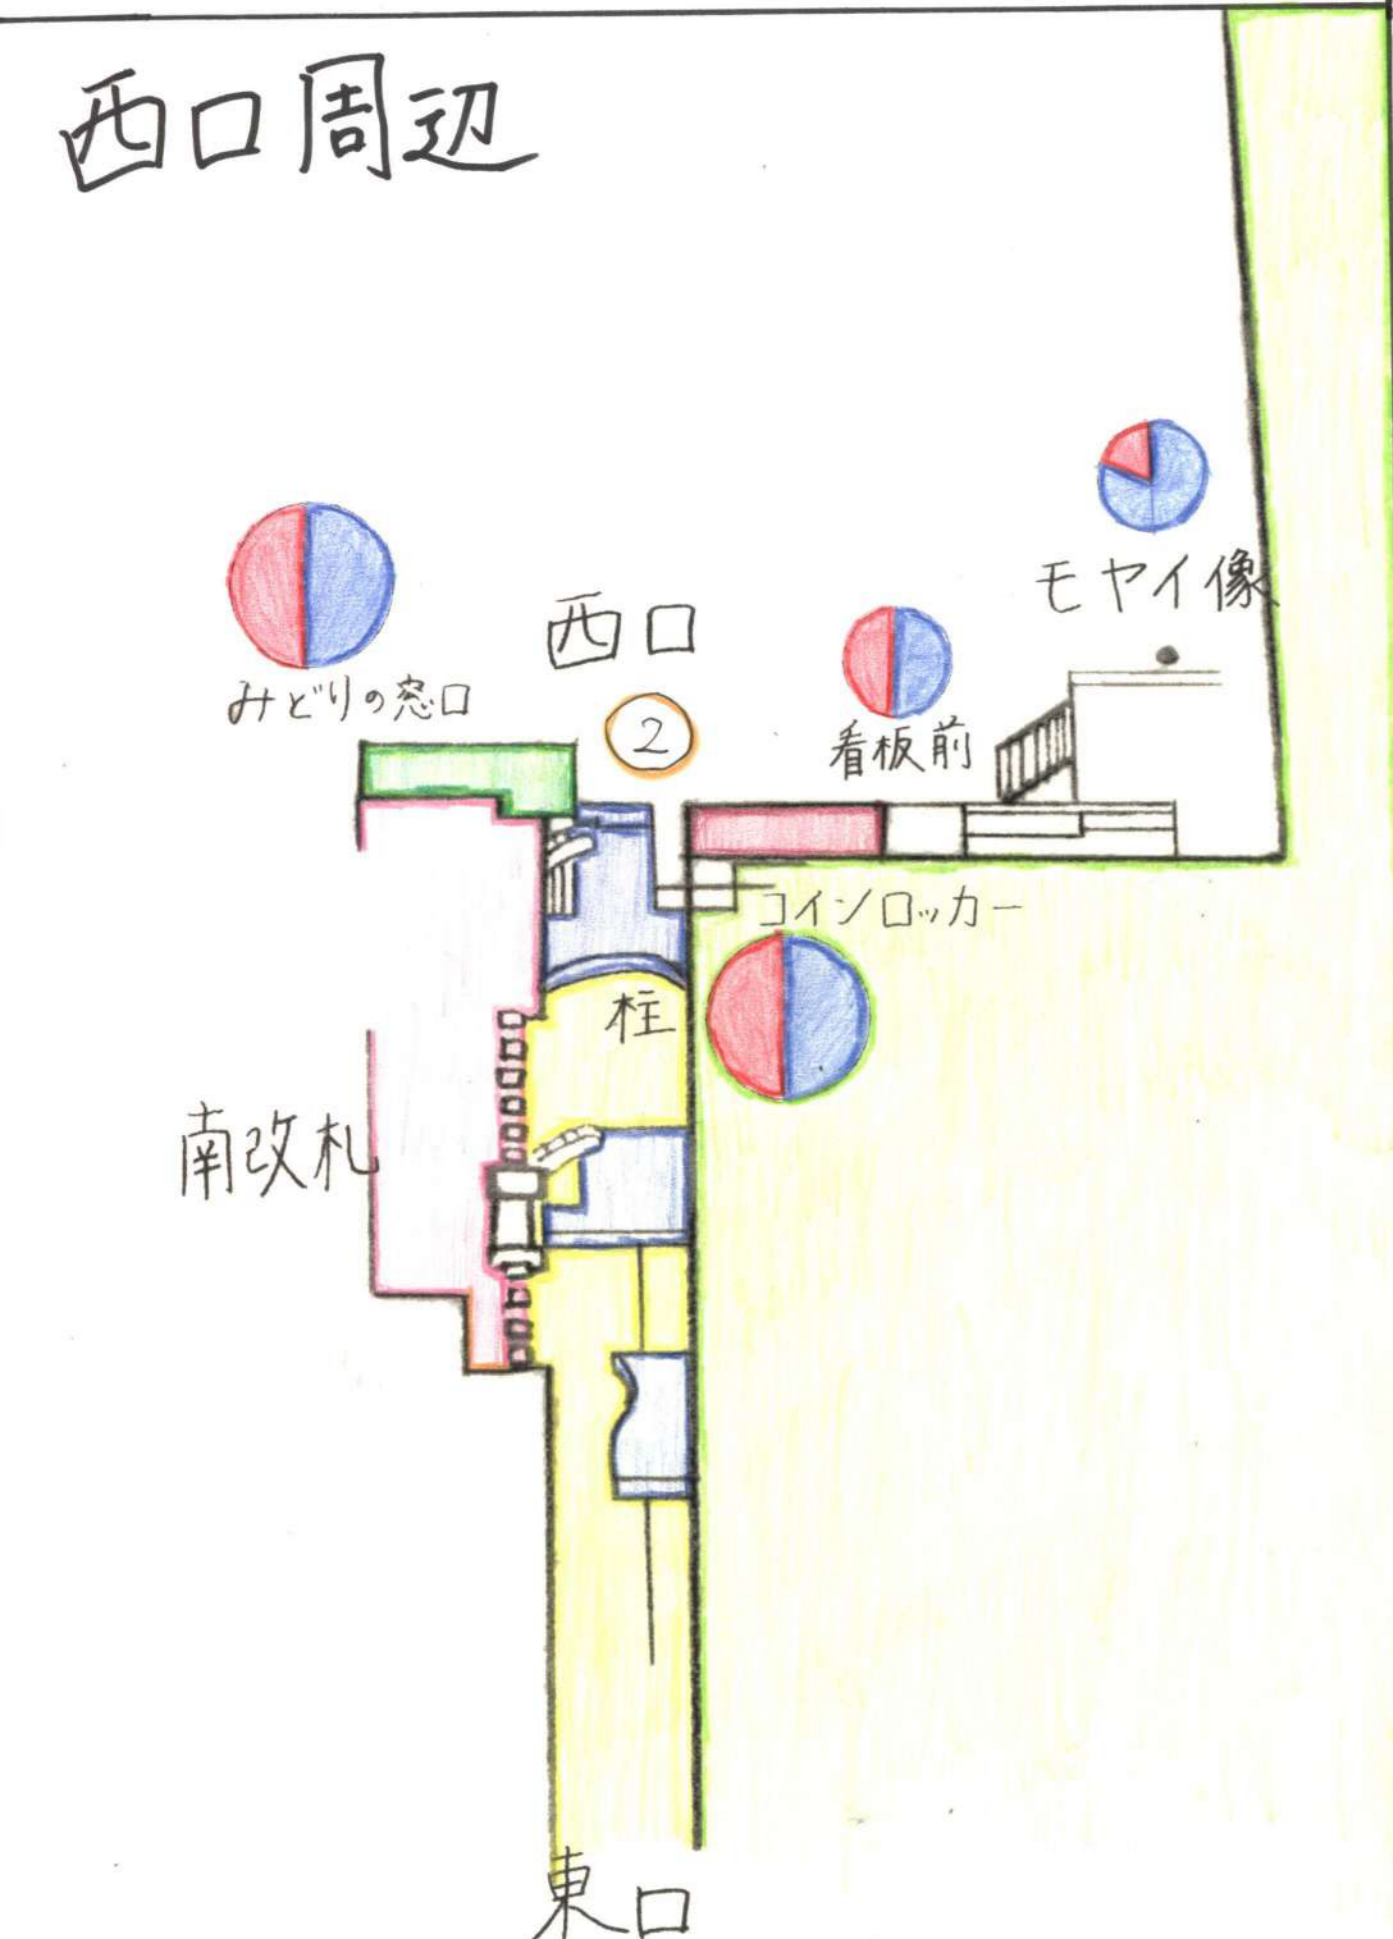

# いつまで待つんだ ハチ公マップ

17N1025 片岡綾菜  
17N1057 関根実乃梨  
17N1103 三好沙季

- ① ヒカリエ 緑の電車 周辺  
女性が多く、女性を対象とした施設・キャラクターが目印となる
- ② 西口  
メインの施設が99いハチ公口に人が多くわがりがらい → 西口で待ち合わせの人が見受けられた
- ③ 東口  
新たな施設が建設中の東口で待ち合わせも増えると推測される