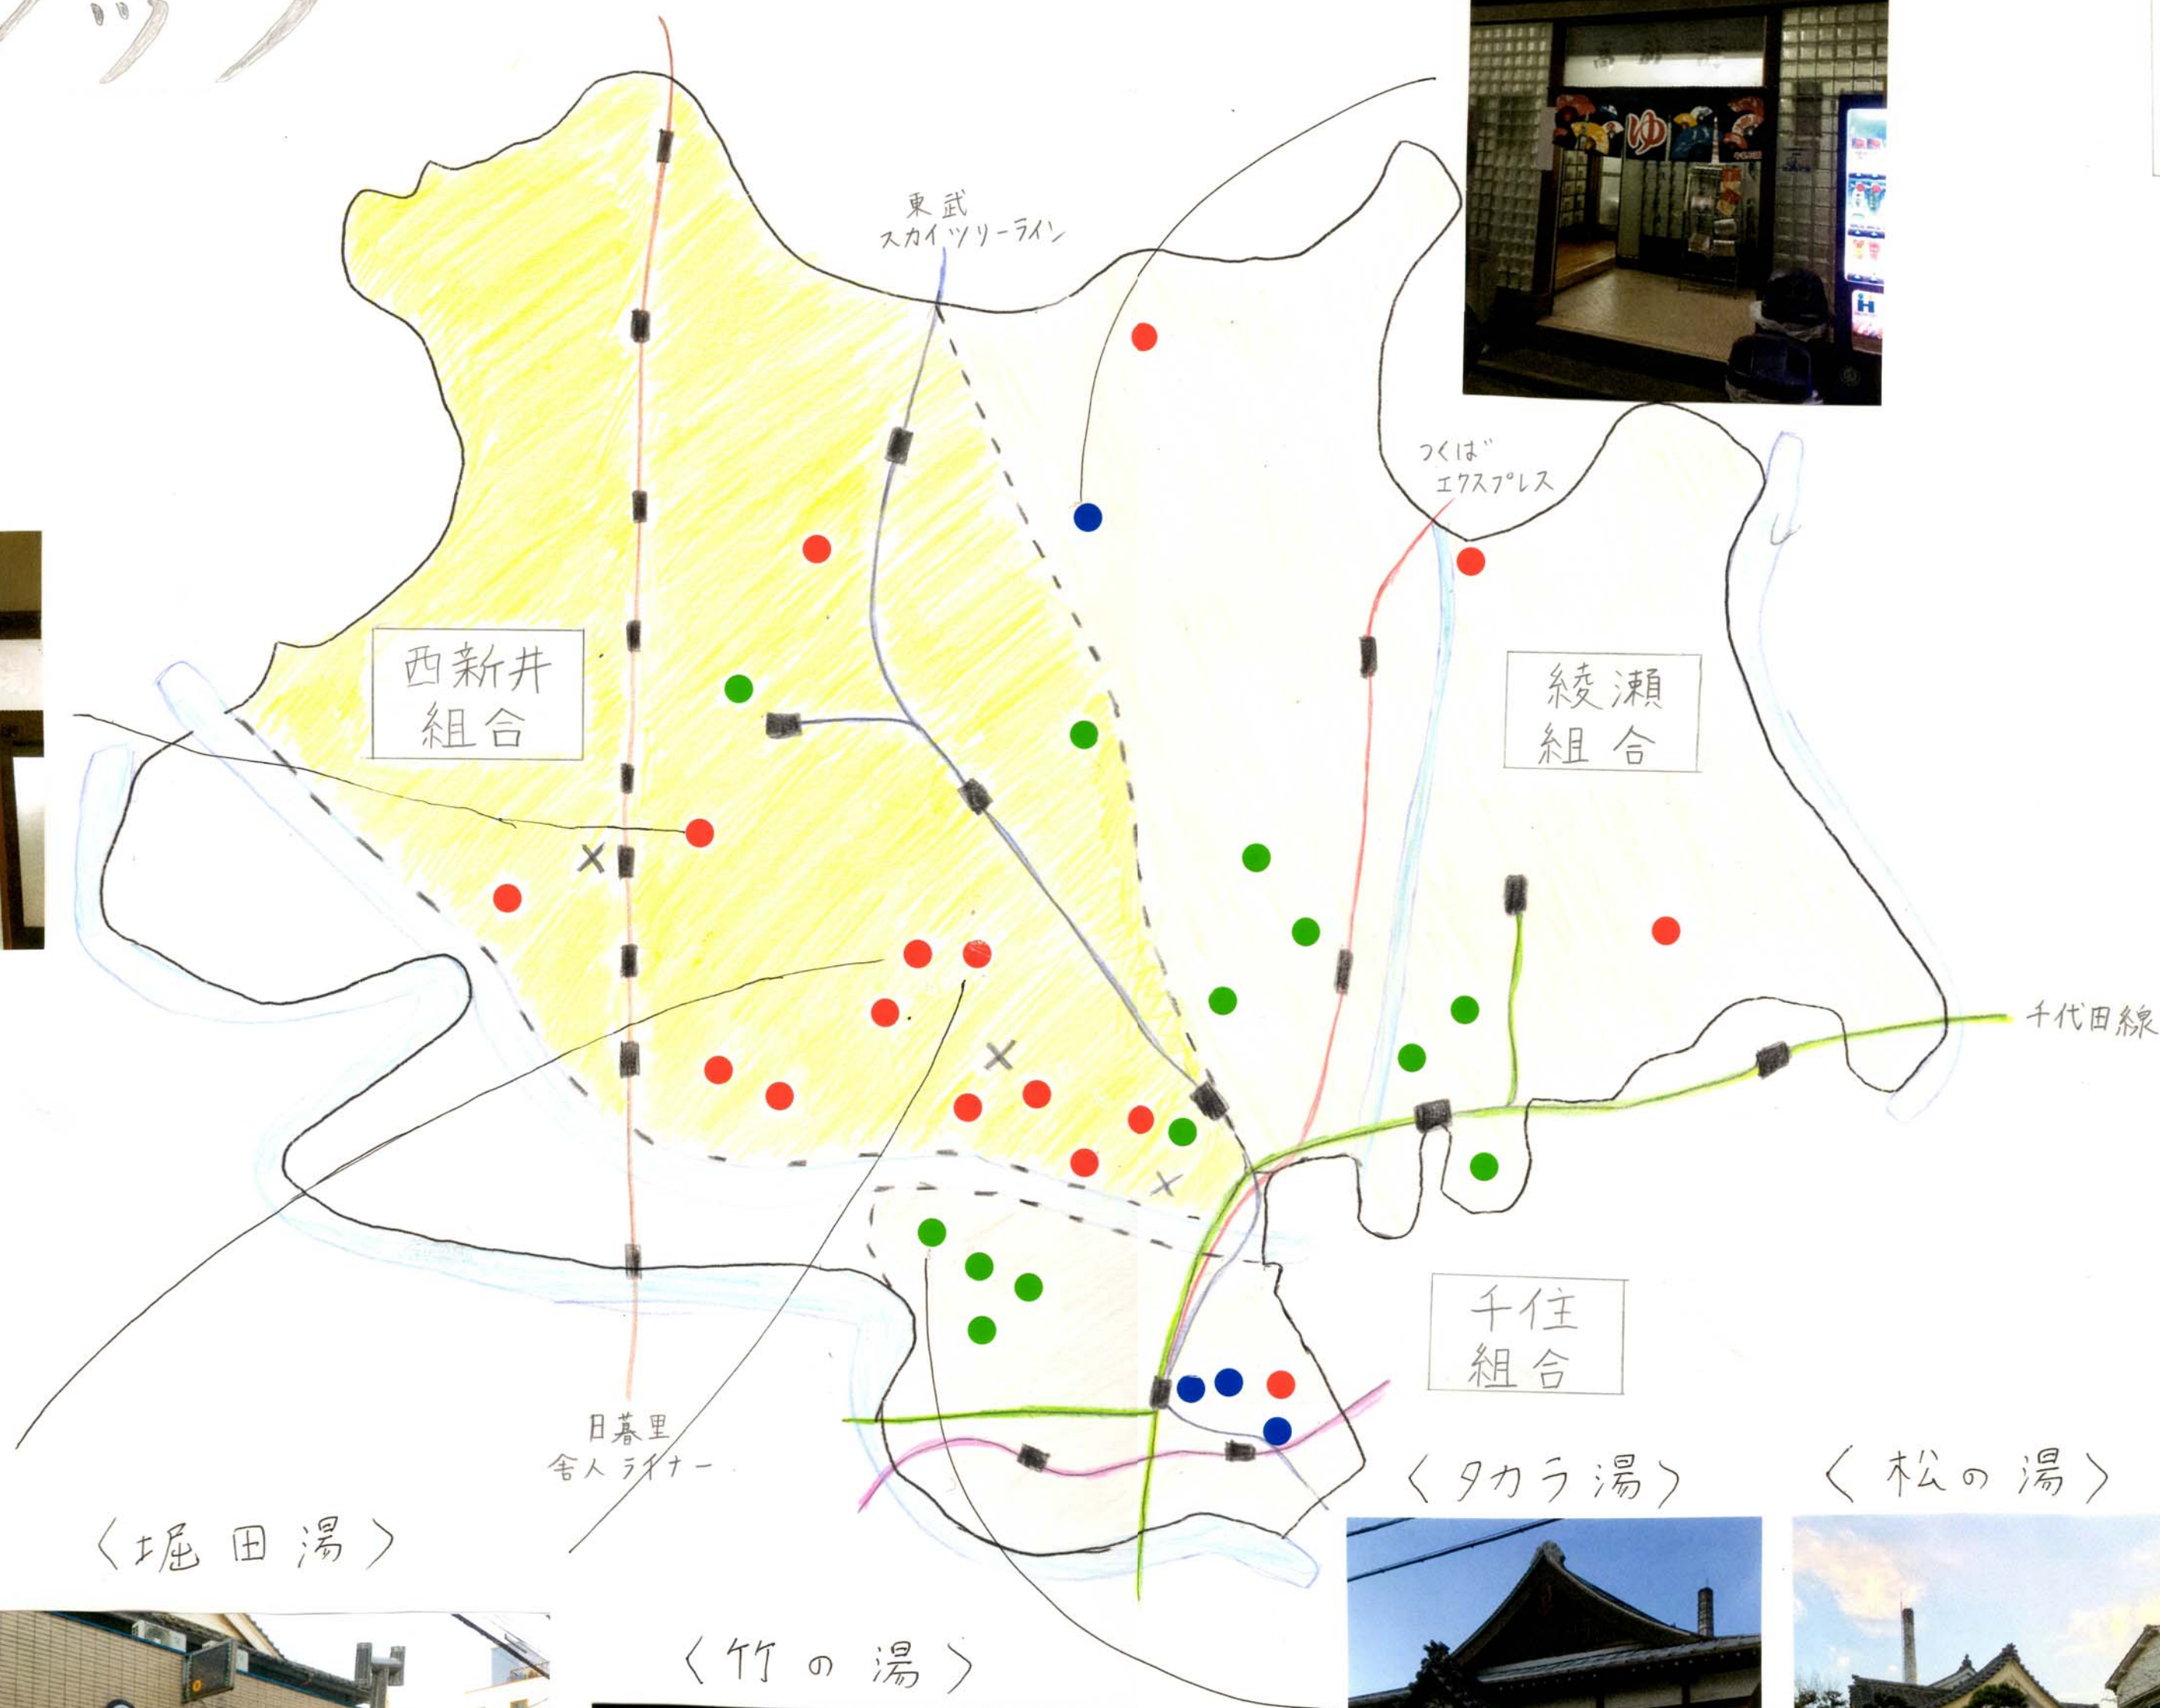

足立区銭湯 煙突マップ

16N2039 佐々 淳太郎
 16N2042 菅沼 広輝
 16N2049 高橋 有希

<高砂湯>

<燃料分類表>

- : 薪
- : 重油
- : ガス

<おきもと湯>

<めぐみ湯>

<岡田湯>

<堀田湯>

<竹の湯>

<タカラ湯>

<松の湯>

<明美湯>