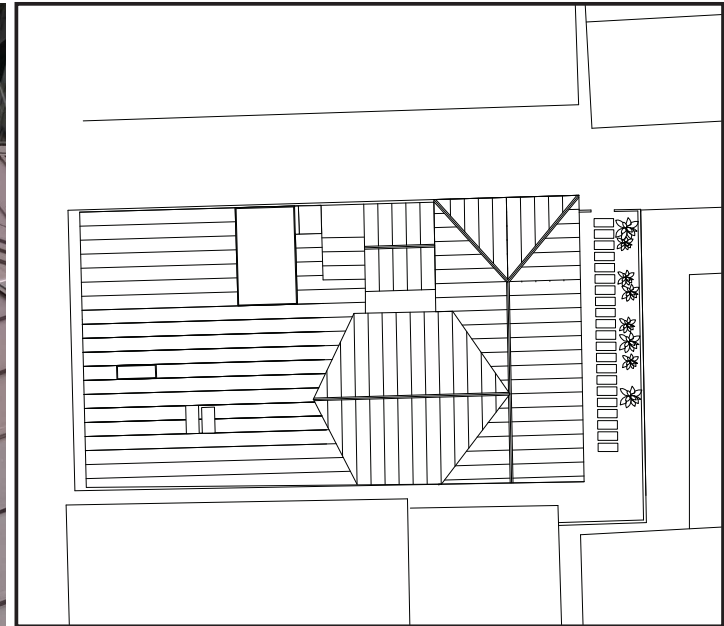

チーム他力本願

- 17n1023 柏木 航
- 17n1018 岡本 拓也
- 17n1016 大村 昂太
- 17n1082 新美紗永子
- 17n1045 斎藤 大輔

90年前： 鶴屋商店が
できる

70年前： ラドリオが
できる

ラドリオが二つに別れる。

鶴屋の増築に伴いラドリオ
と屋根と一部が繋がる。