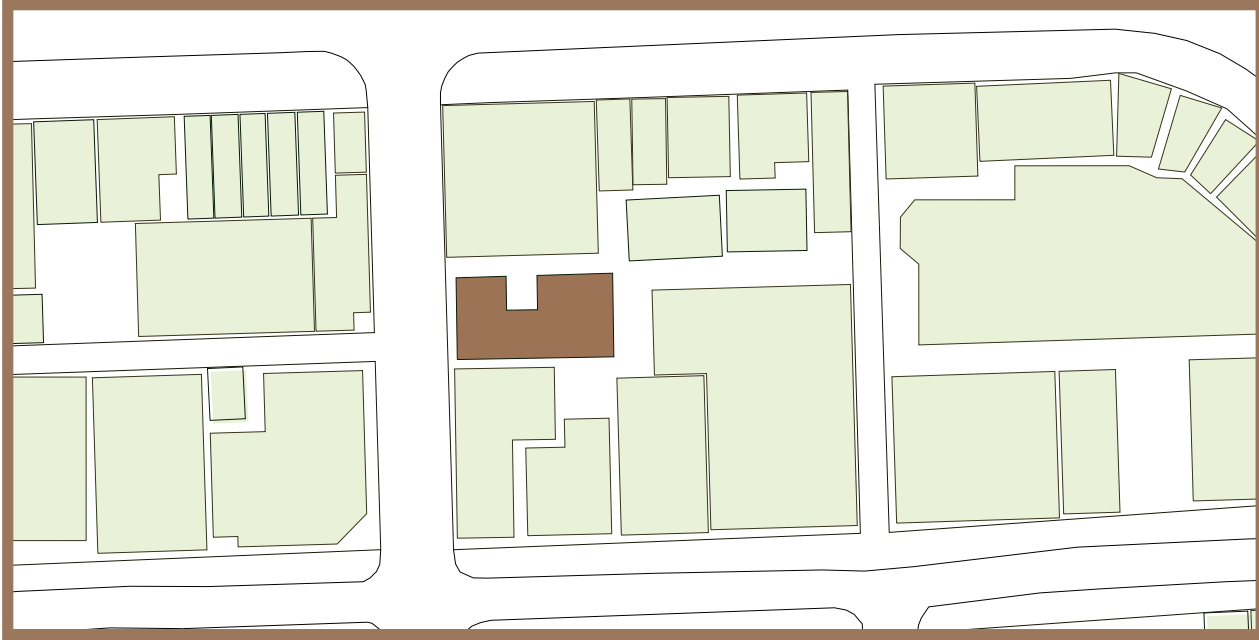

チーム他力本願

- 17n1023 柏木 航
- 17n1018 岡本 拓也
- 17n1016 大村 昂太
- 17n1082 新美紗永子
- 17n1045 斎藤 大輔

90年前： 鶴屋商店が
できる

70年前： ラドリオが
できる

ラドリオが二つに別れる。

鶴屋の増築に伴いラドリオ
と屋根と一部が繋がる。