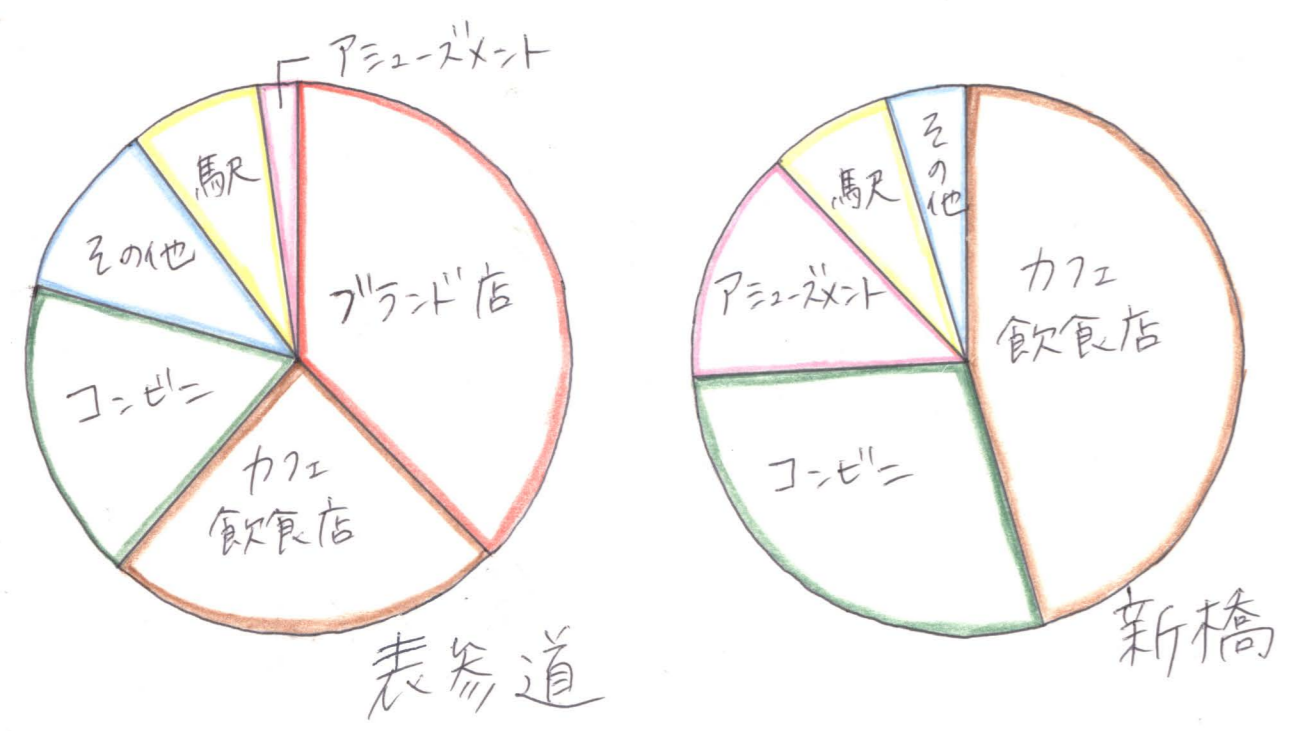

FREE Wi-Fi MAP

凡例

- コンビニ
- ☕ カフェ・飲食店
- 🏠 駅
- ★ グランド店
- ♠ アミューズメント
- 🏢 その他

目安
5~ ネットが観れる
15~ 動画がサクサク観れる

新橋 馬車から離れた地区には、オフィスビルが林立しているWi-Fiが少なかつた。

表参道 道全体でWi-Fiが使われるほど種類が豊富である。また「ランド」店に多く設置されている。

新橋

<表参道と新橋の業種別比較グラフ>

Wi-Fi 数字コラム

- セブンイレブン 青色のコンビニは全てセブン! 他社を圧倒する速度でした
- KIDDY LAND 今回の調査で最も速かったのは、表参道のキャラクターグッズショップ!
- 表参道フリーWiFi 表参道の全長1.1km 全体で比較的速いWi-Fiが使えます

表参道

- 17 N 2003 荒木 祐哉
- 17 N 2009 和泉 一輝
- 17 N 2011 植松 脩希
- 17 N 2014 糸巻 方 莉子