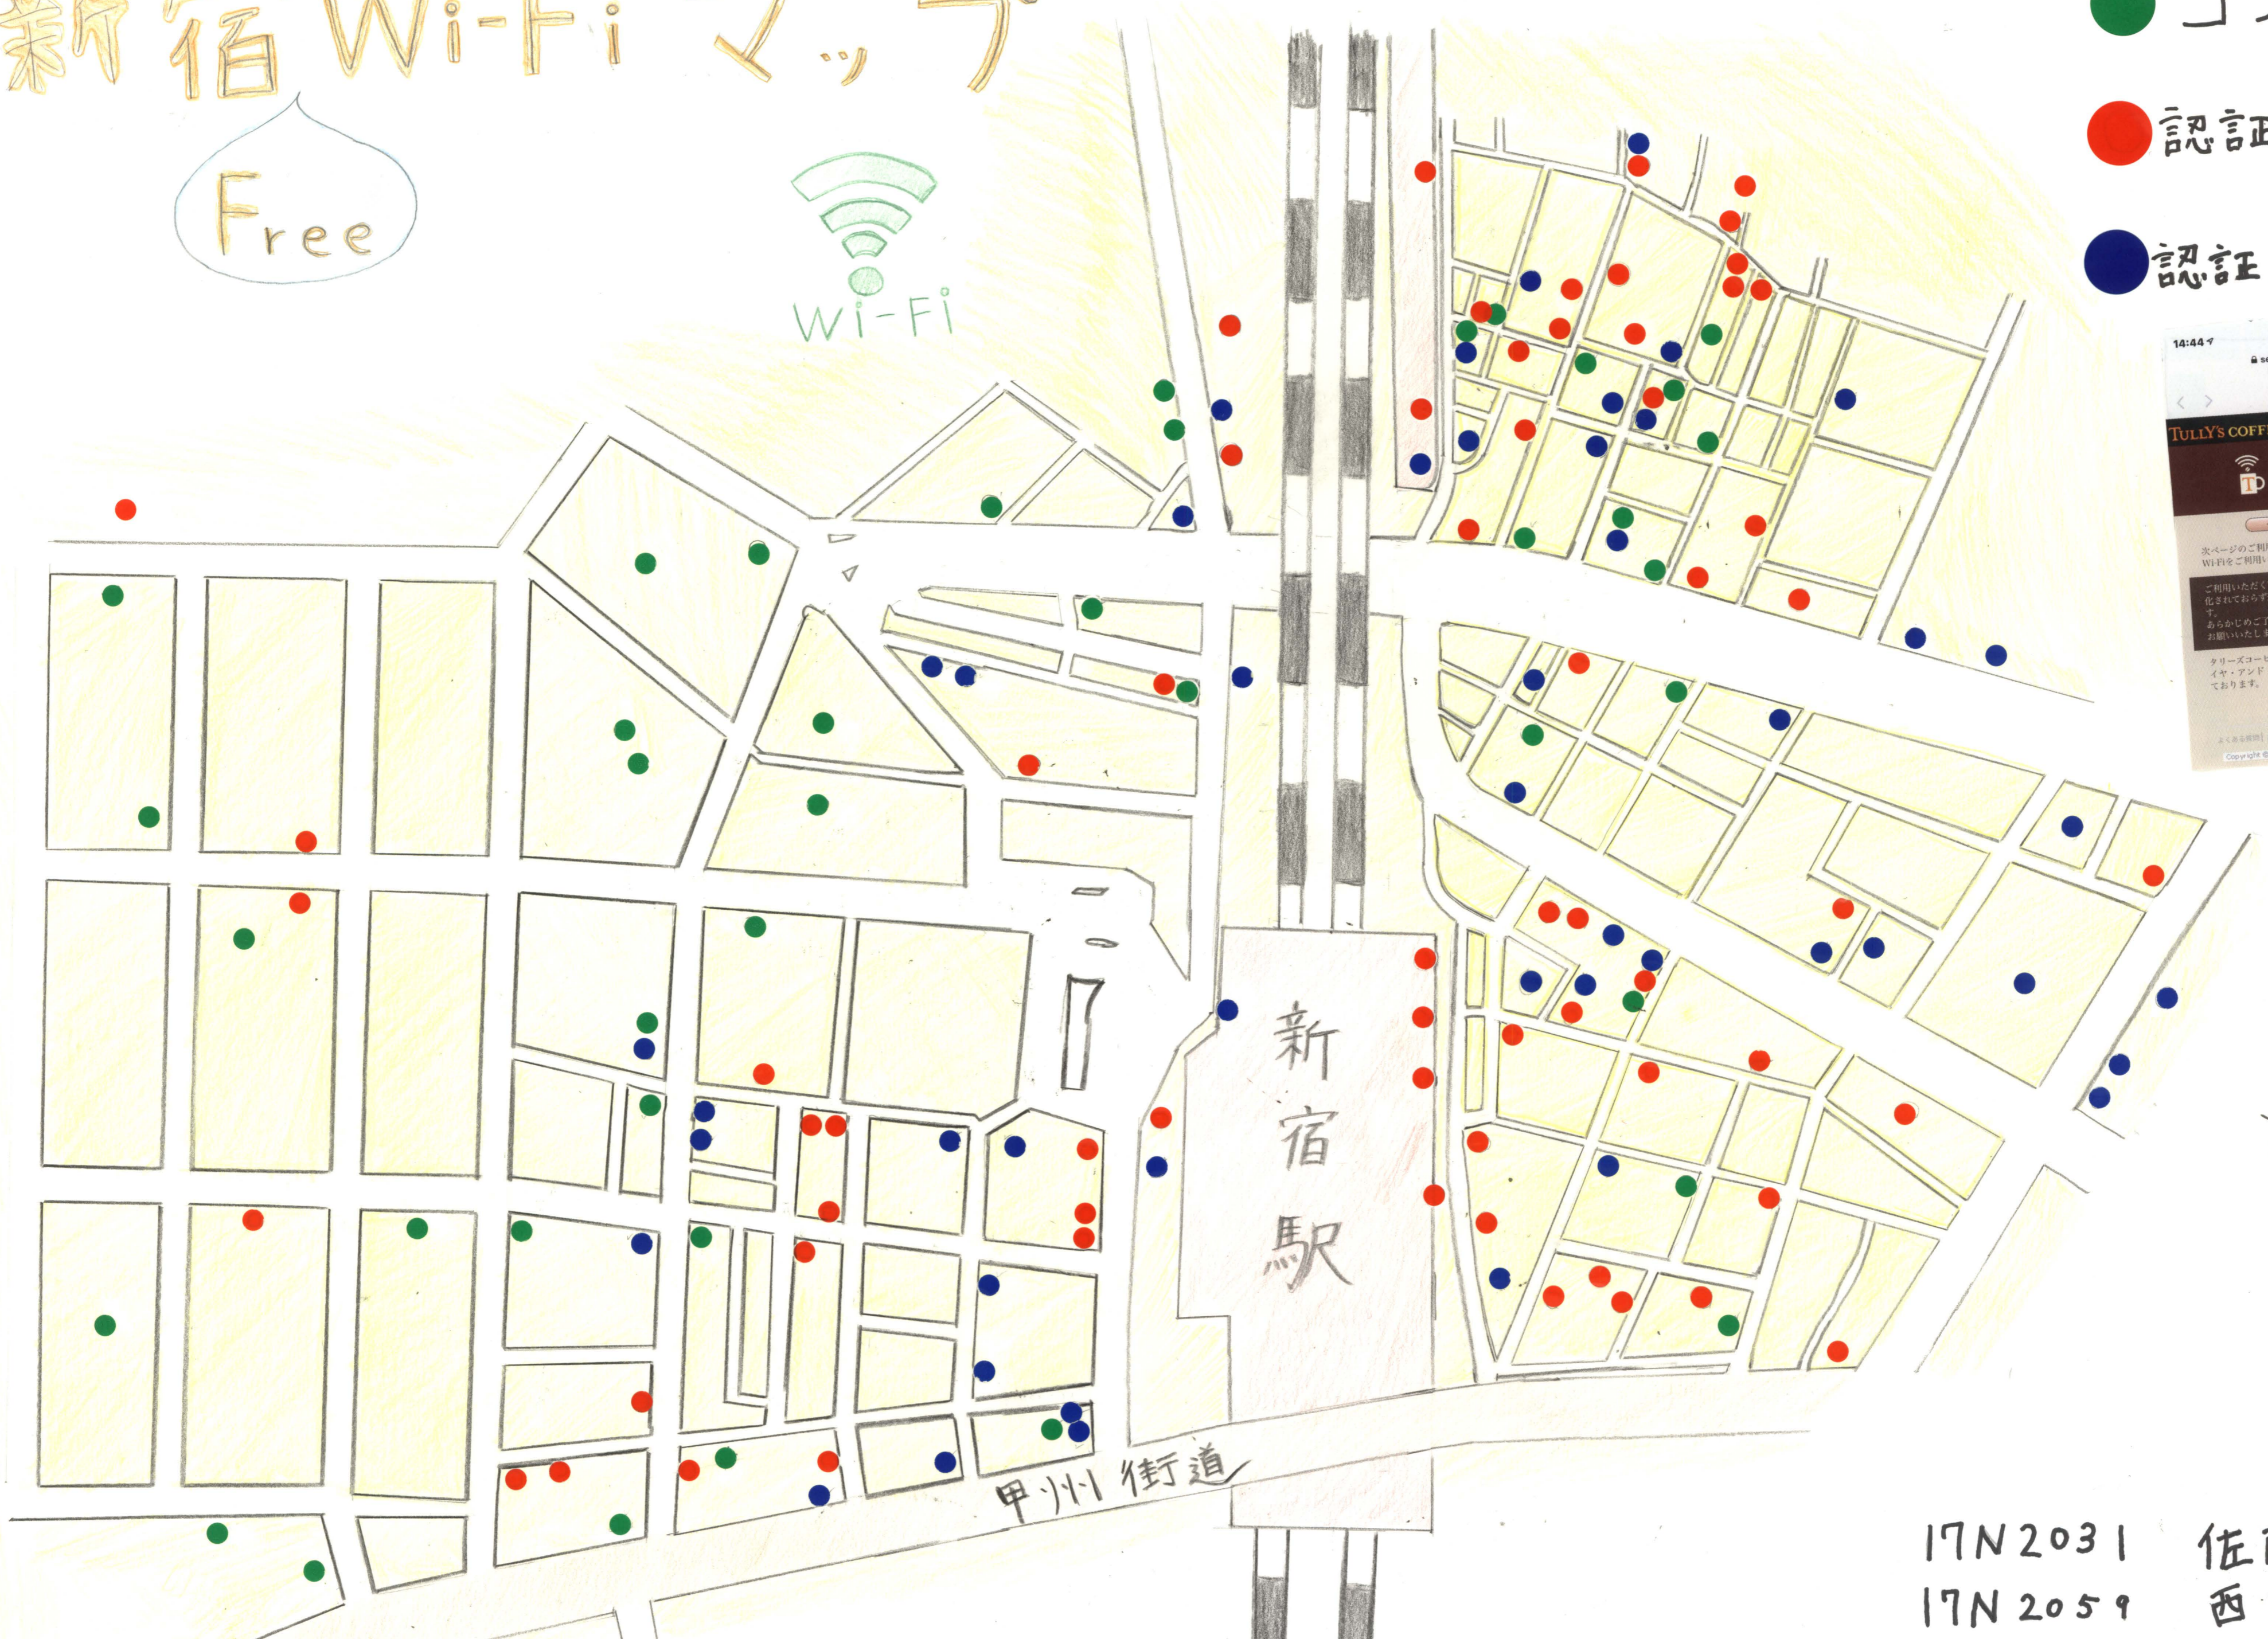

# 新宿 Wi-Fi マップ

Free

● コンビニ

● 認証画面ナ

● 認証画面アリ

17N2031	佐藤 大輔
17N2059	西田 朋広
17N2071	藤原 祐紀