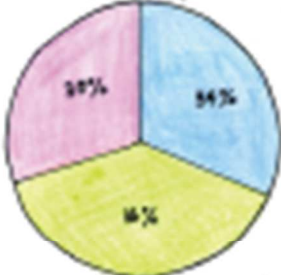

年齢

若年が比較的速く歩いている。他出口に比べて速く歩く人が多い。
⇒商業施設が多く、思いこむ人が少ない

- 商業施設
- オフィスビル
- 学校

西口

歩行速度

年齢

オフィスや百貨店等多様な施設があるため、様々な人が訪れる。
⇒歩行速度が均一である

南口

歩行速度

年齢

全体的に歩行速度が速い。
年齢と歩行速度の比率が一致。
⇒道幅が広く、歩きやすい。
大半の歩行者が駅へ流れる。