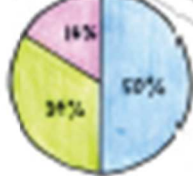

年齢

若年が比較的速く歩いている。他出口に比べて速く歩く人が多い。
⇒商業施設が多く、思いこむ人が少ない

- 商業施設
- オフィスビル
- 学校

西口

歩行速度

年齢

オフィスや百貨店等多様な施設があるため、様々な人が訪れる。
⇒歩行速度が均一である

南口

歩行速度

年齢

全体的に歩行速度が速い。
年齢と歩行速度の比率が一致。
⇒道幅が広く、歩きやすい。
大半の歩行者が駅へ流れる。