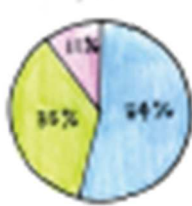

年齢

若年が比較的速く歩いている。他出口に比べて速く歩く人が多い。
⇒商業施設が多く、思いこむ人が少ない

- 商業施設
- オフィスビル
- 学校

西口

歩行速度

年齢

オフィスや百貨店等多様な施設があるため、様々な人が訪れる。
⇒歩行速度が均一である

南口

歩行速度

年齢

全体的に歩行速度が速い。
年齢と歩行速度の比率が一致。
⇒道幅が広く、歩きやすい。
大半の歩行者が駅へ流れる。