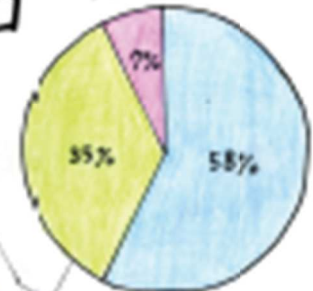

年齢

若年が比較的速く歩いている。他出口に比べて速く歩く人が多い。
⇒商業施設が多く、思いこむ人が少ない

- 商業施設
- オフィスビル
- 学校

西口

歩行速度

年齢

オフィスや百貨店等多様な施設があるため、様々な人が訪れる。
⇒歩行速度が均一である

南口

歩行速度

年齢

全体的に歩行速度が速い。
年齢と歩行速度の比率が一致。
⇒道幅が広く、歩きやすい。
大半の歩行者が駅へ流れる。